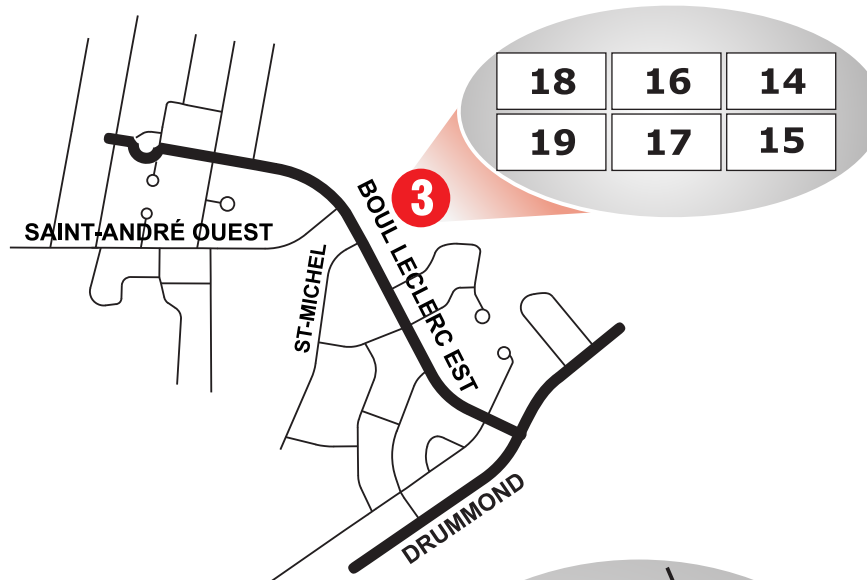

**28e édition  
2006**

**Emplacement  
des  
terrains**

- 1** Parc Dubuc
- 2** Parc J.-Y. Phaneuf
- 3** Parc Terry-Fox

**E** Enregistrement  
Parc Dubuc

**B** Buanderie  
rue Centre

**P** Piscine

**S** Scène-mobile  
(remise des médailles)

- 1** Aréna Léonard Grondin
- 2** Centre Hospitalier de Granby
- 3** Centre Interprétation de la Nature
- 4** Galeries de Granby
- 5** Parc Daniel-Johnson
- 6** Pavillon Faunique Canada
- 7** Tourisme Granby
- 8** Tourisme Granby / Gare
- 9** Zoo
- 10** Tim Hortons
- 11** Restaurant La Cage aux Sports
- 12** Restaurant Mikes
- 13** Restautant Plus
- 14** Restaurant Le St-Ambroise
- 15** Restaurant Valentine
- 16** Provigo (boul. Leclerc)
- 17** Les Pneus Robert Bernard