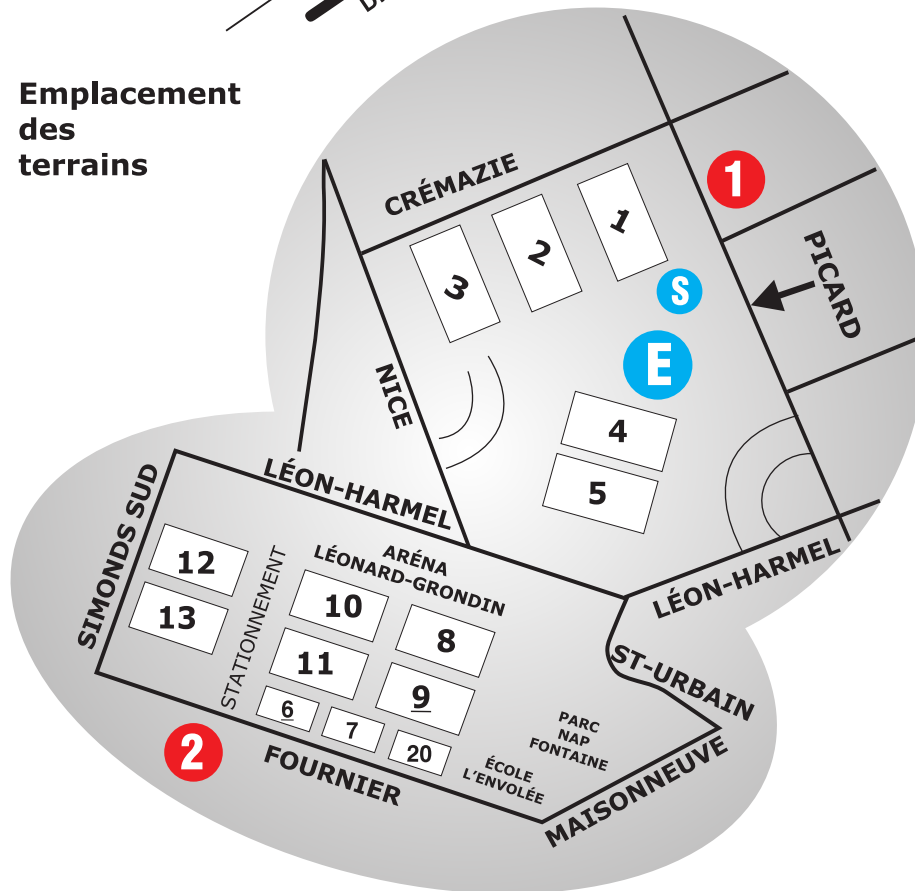

**28e édition  
2006**

**Emplacement  
des  
terrains**

- 1** Parc Dubuc
- 2** Parc J.-Y. Phaneuf
- 3** Parc Terry-Fox

**E** Enregistrement  
Parc Dubuc

**B** Buanderie  
rue Centre

**P** Piscine

**S** Scène-mobile  
(remise des médailles)

- 1** Aréna Léonard Grondin
- 2** Centre Hospitalier de Granby
- 3** Centre Interprétation de la Nature
- 4** Galeries de Granby
- 5** Parc Daniel-Johnson
- 6** Pavillon Faunique Canada
- 7** Tourisme Granby
- 8** Tourisme Granby / Gare
- 9** Zoo
- 10** Tim Hortons
- 11** Restaurant La Cage aux Sports
- 12** Restaurant Mikes
- 13** Restautant Plus
- 14** Restaurant Le St-Ambroise
- 15** Restaurant Valentine
- 16** Provigo (boul. Leclerc)
- 17** Les Pneus Robert Bernard