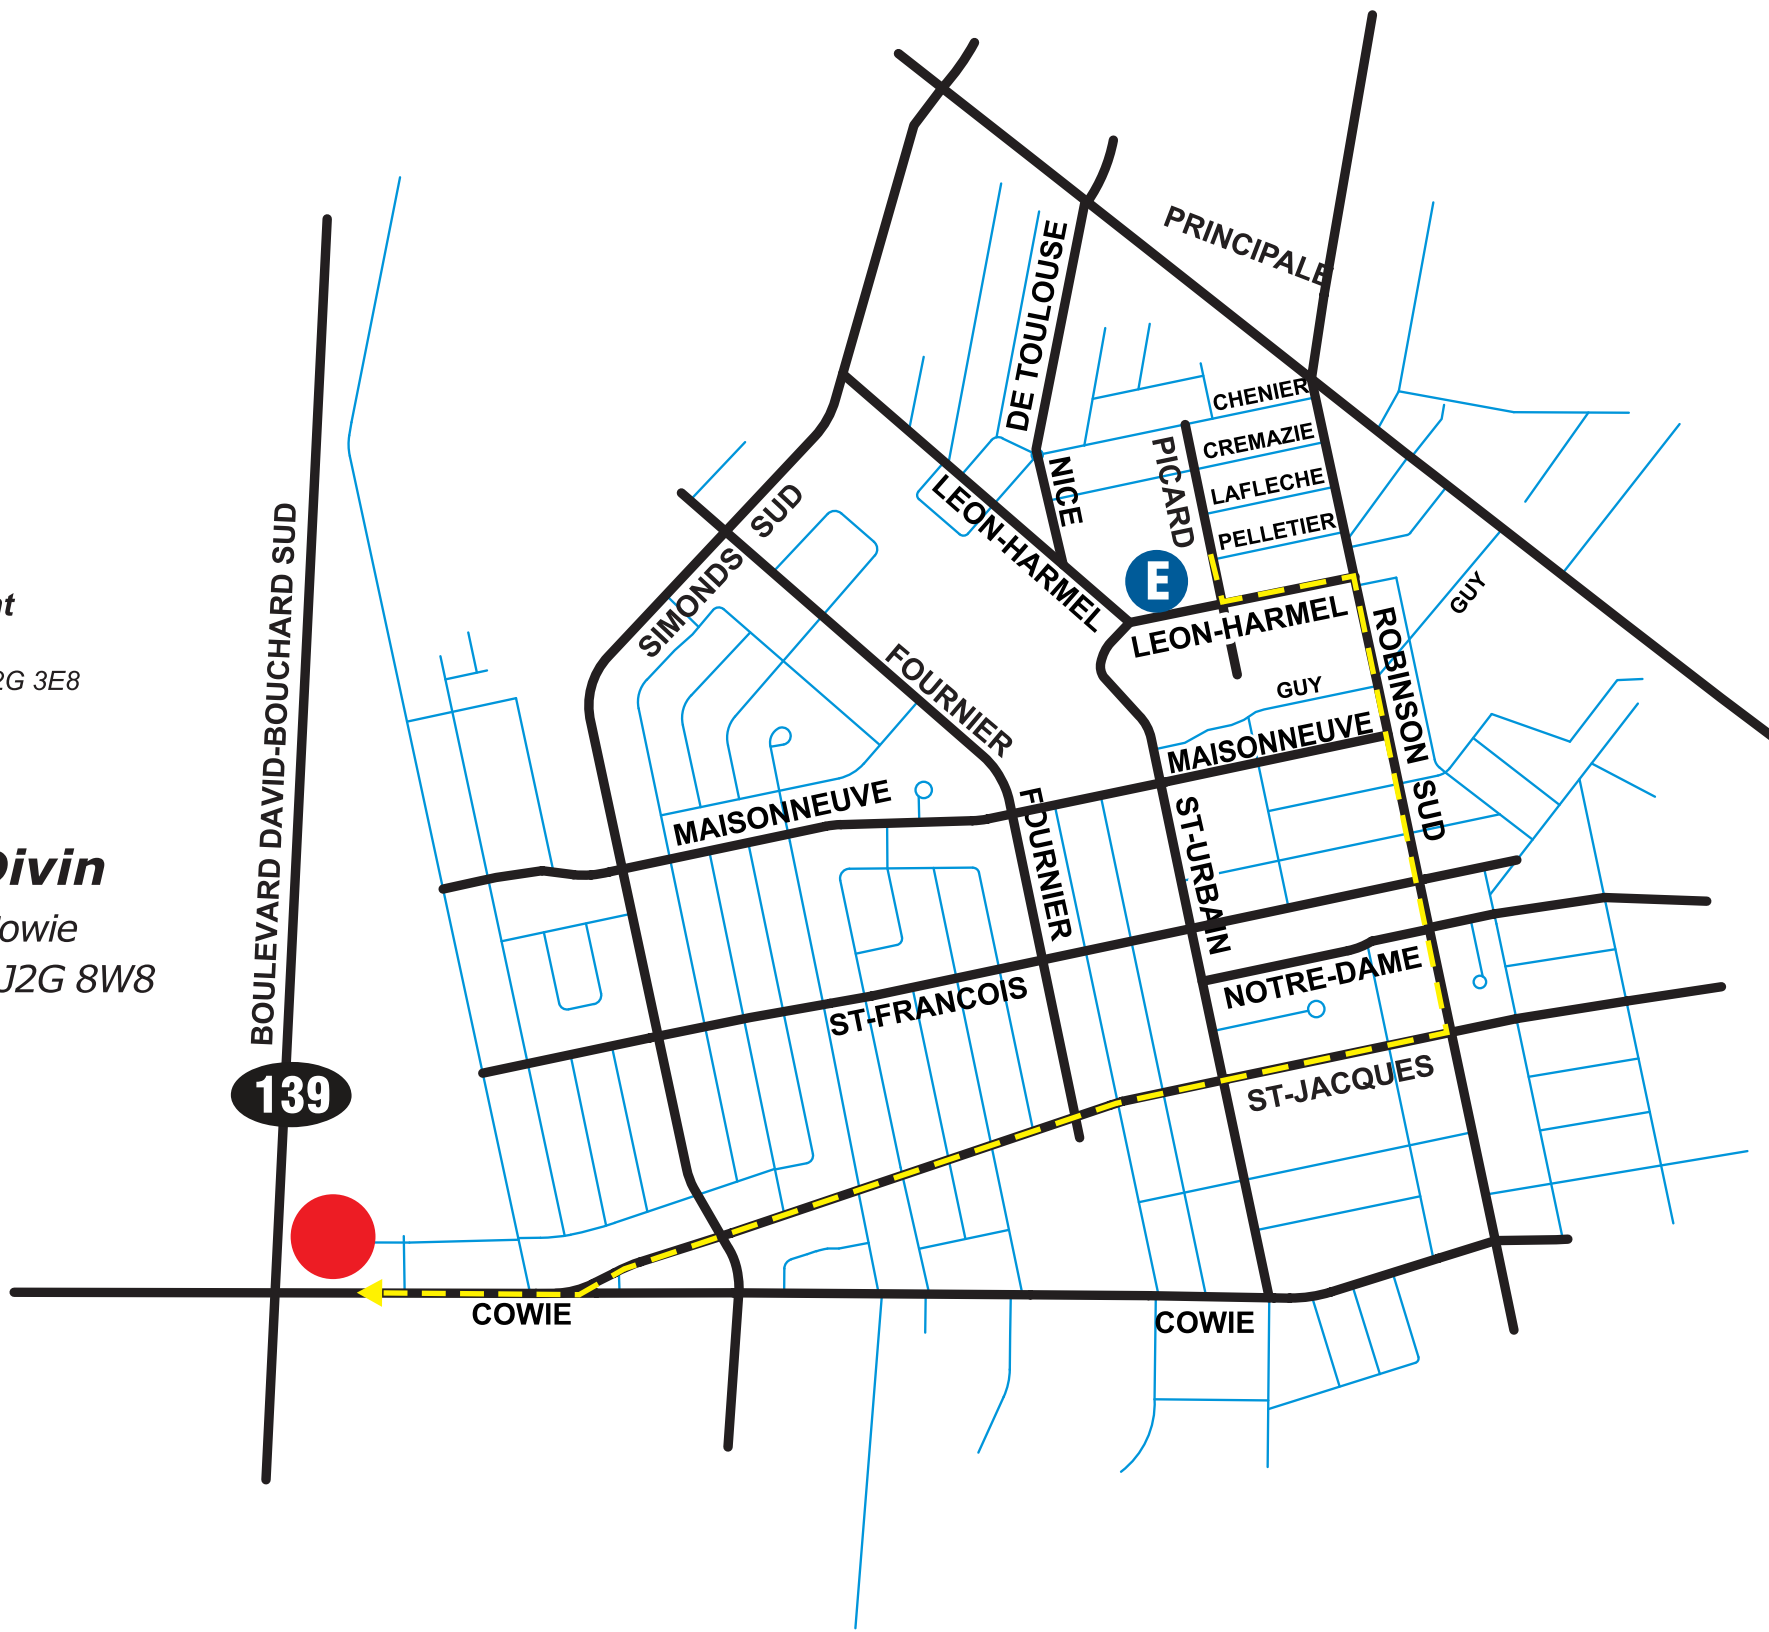

E Enregistrement
Parc Dubuc
550, rue Picard, J2G 3E8

Terrain
Verbe Divin
1021, rue Cowie
Ganby, Qc J2G 8W8

139